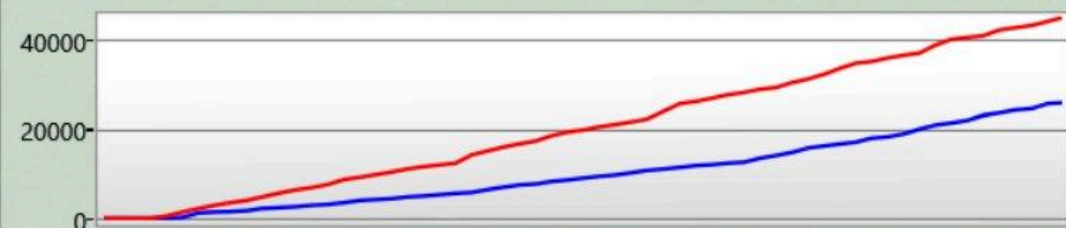

RUHR LASERTAG
Der Pott lebt und strahlt