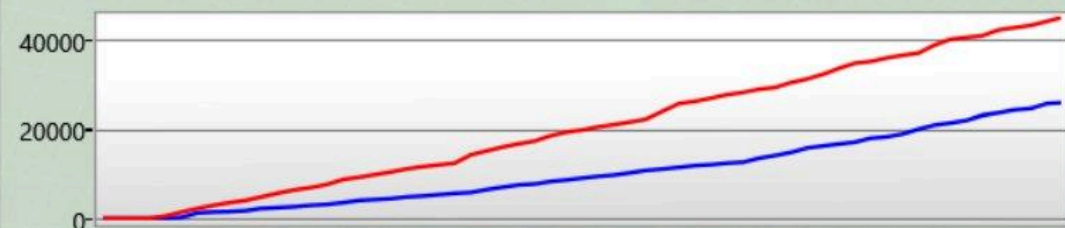

RUHR LASERTAG
Der Pott lebt und strahlt