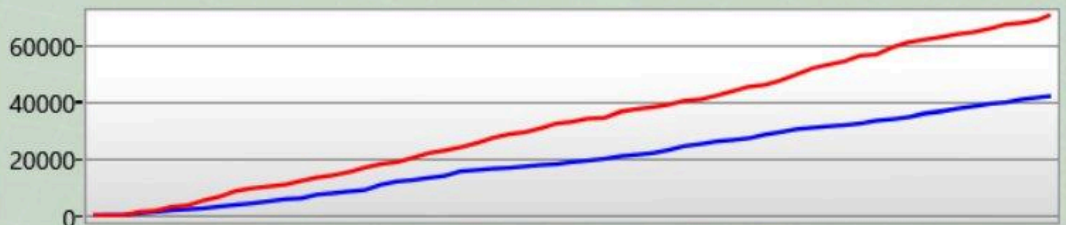

RUHR LASERTAG
Der Pott lebt und strahlt