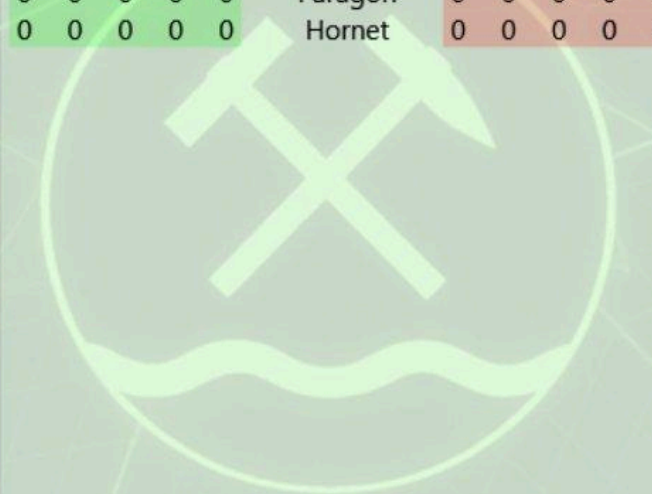

RUHR LASERTAG

Der Pott lebt und strahlt