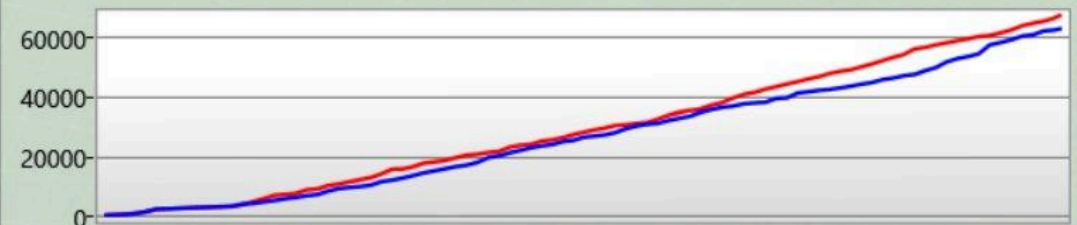

RUHR LASERTAG
Der Pott lebt und strahlt