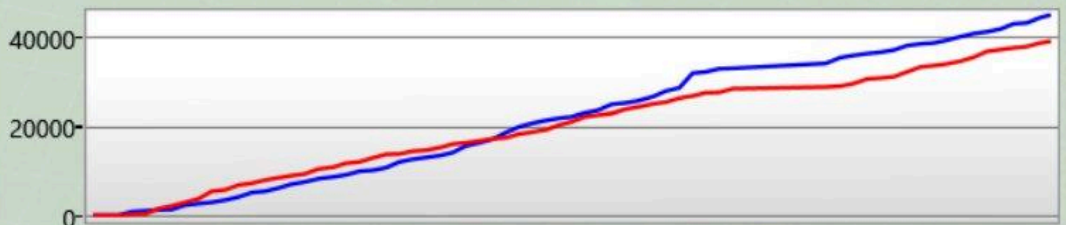

RUHR LASERTAG
Der Pott lebt und strahlt