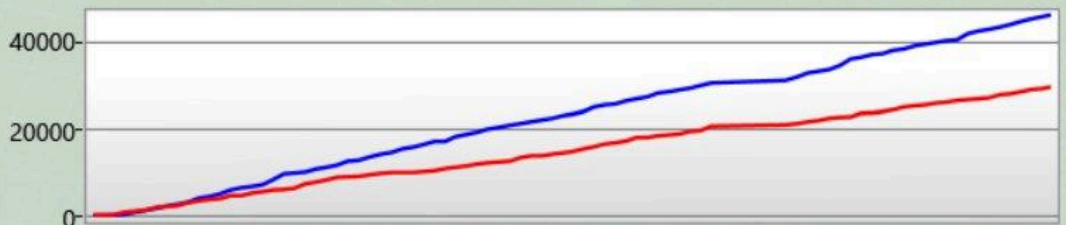

RUHR LASERTAG
Der Pott lebt und strahlt