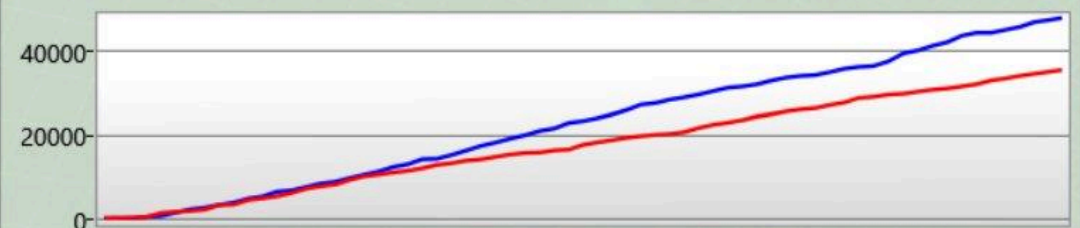

RUHR
LASERTAG

Der Pott lebt und strahlt