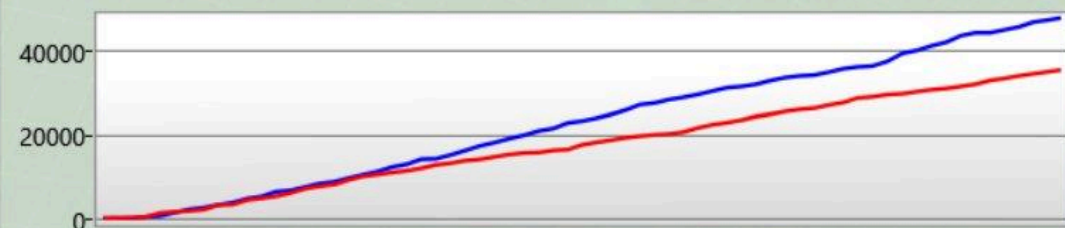

RUHR LASERTAG
Der Pott lebt und strahlt