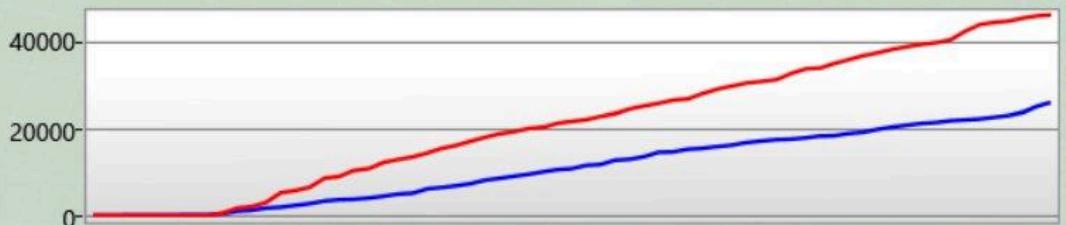

RUHR LASERTAG

Der Pott lebt und strahlt