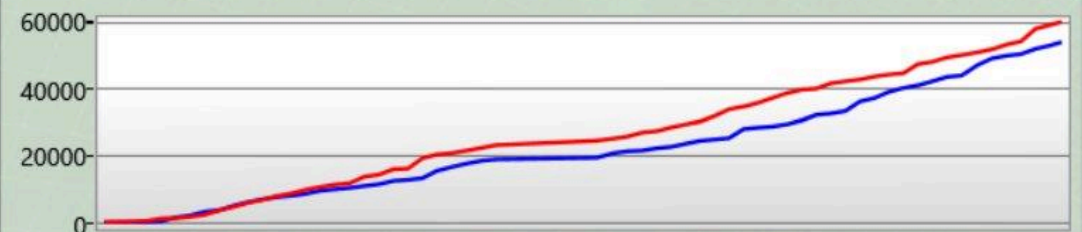

RUHR LASERTAG
Der Pott lebt und strahlt