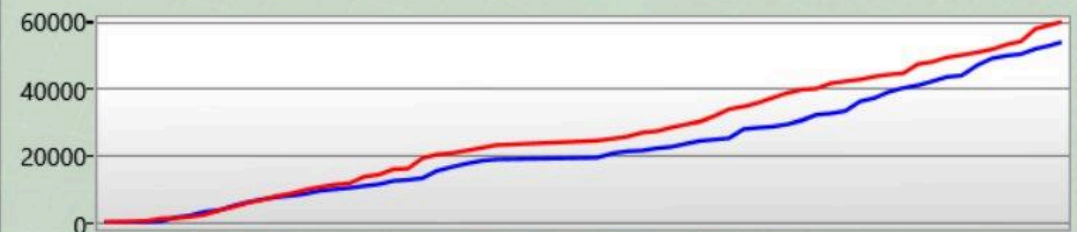

RUHR LASERTAG
Der Pott lebt und strahlt