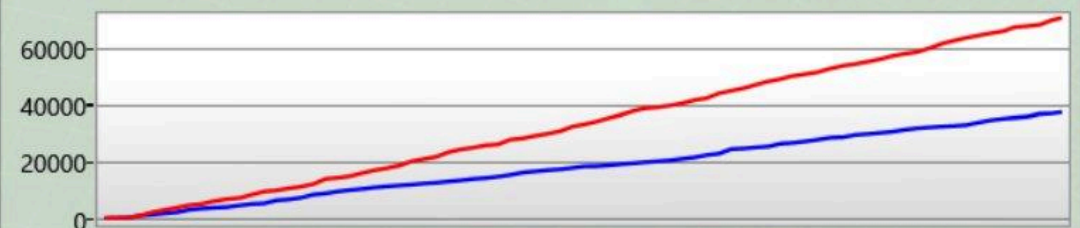

RUHR LASERTAG
Der Pott lebt und strahlt