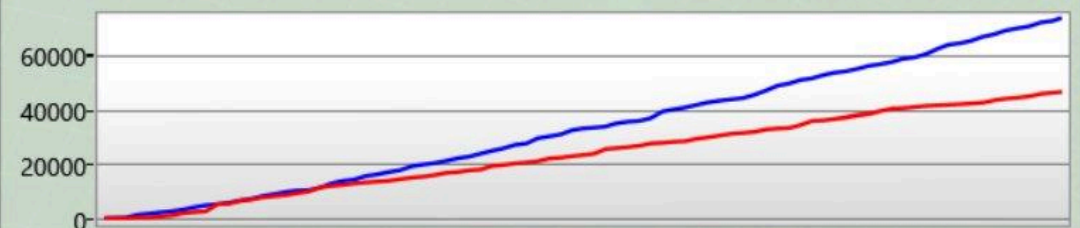

RUHR LASERTAG
Der Pott lebt und strahlt