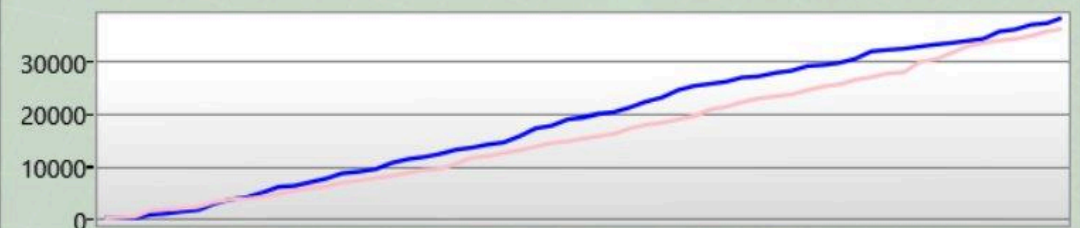

RUHR LASERTAG
Der Pott lebt und strahlt