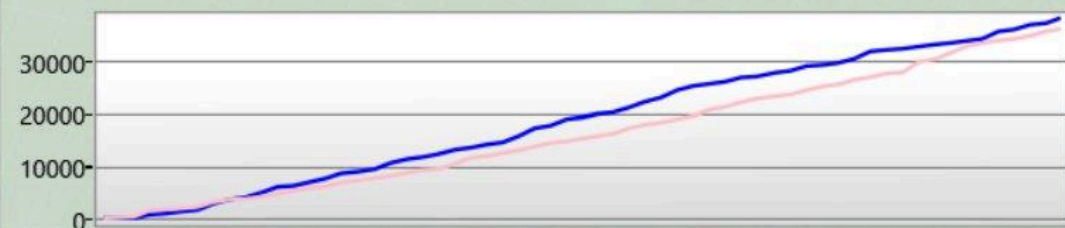

RUHR LASERTAG
Der Pott lebt und strahlt