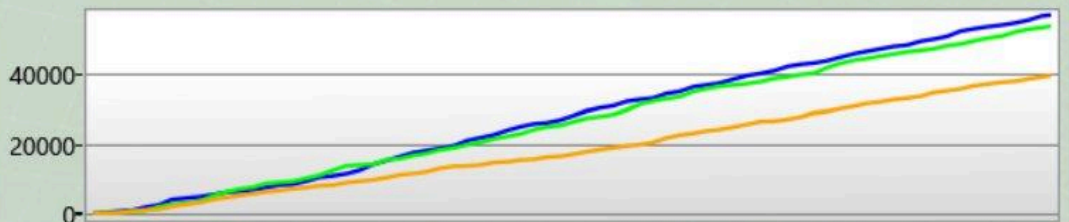

RUHR LASERTAG
Der Pott lebt und strahlt