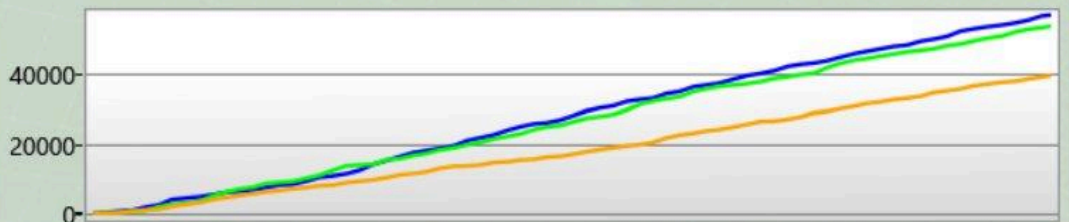

hat dich getroffen 6

Rücken

Du hast getroffen 5

hat dich getroffen 12

Phasor

Du hast getroffen 7

hat dich getroffen 14

Ruhr Lasertag Bochum
 Herner Str. 221-223
 44809 Bochum
 0234-95043209