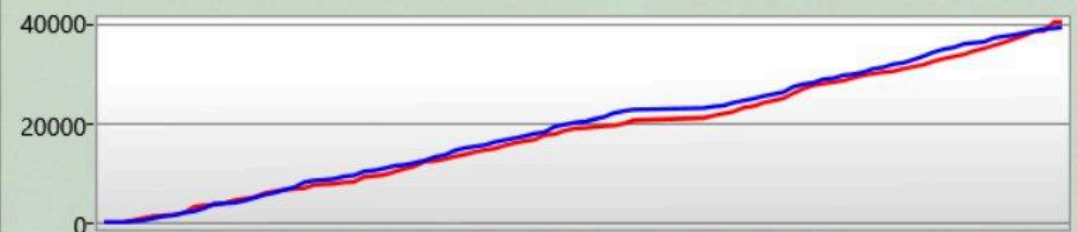

RUHR LASERTAG
Der Pott lebt und strahlt