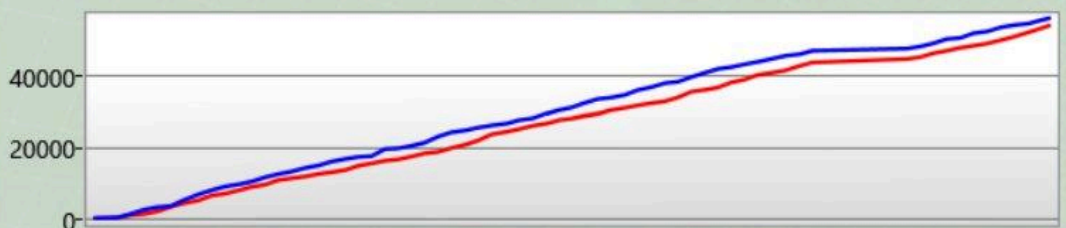

RUHR LASERTAG
Der Pott lebt und strahlt