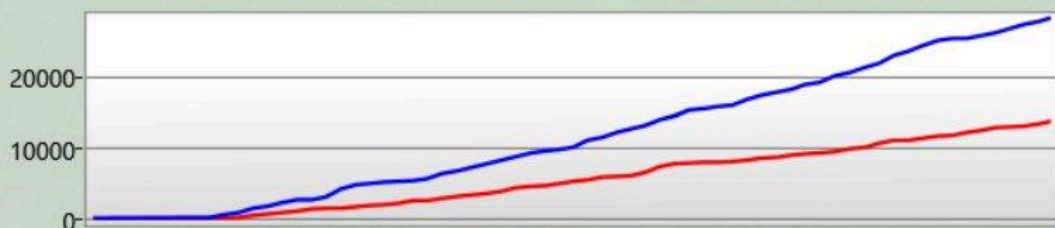

RUHR LASERTAG
Der Pott lebt und strahlt