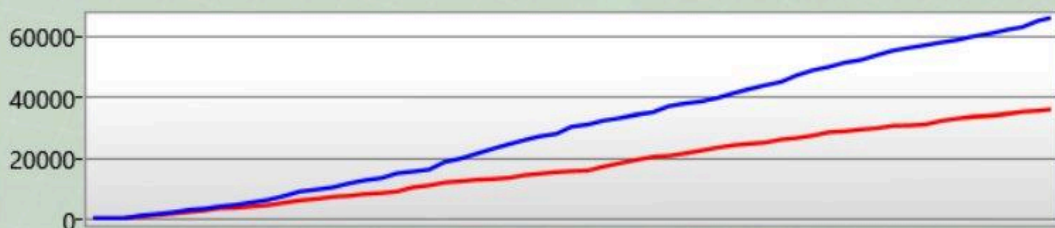

RUHR LASERTAG
Der Pott lebt und strahlt