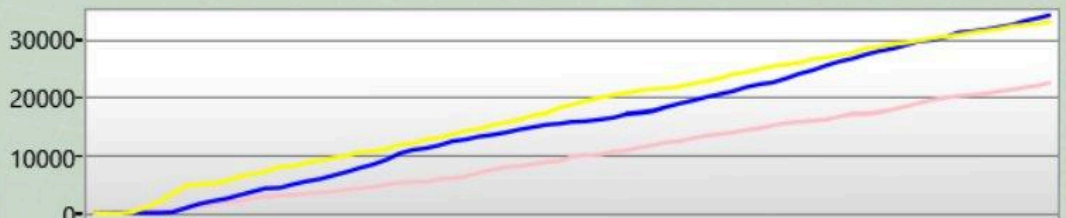

RUHR LASERTAG

Der Pott lebt und strahlt