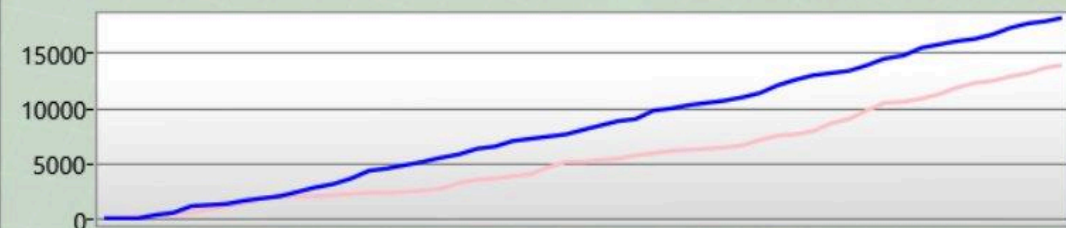

RUHR LASERTAG
Der Pott lebt und strahlt