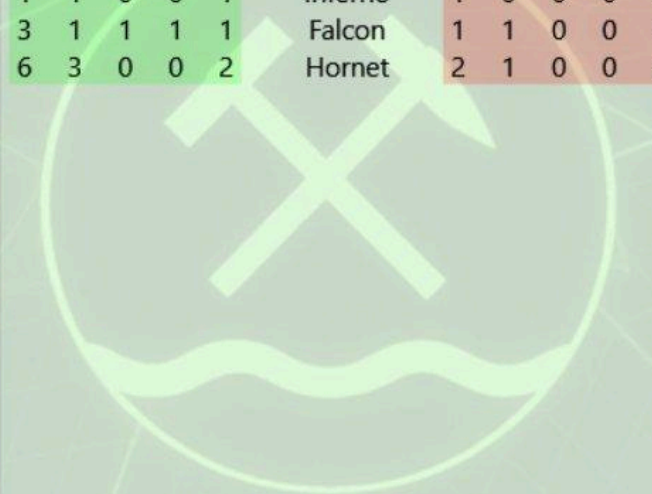

RUHR LASERTAG
Der Pott lebt und strahlt