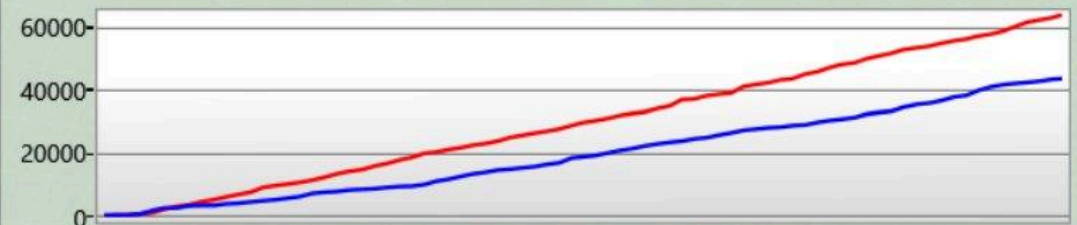

RUHR LASERTAG
Der Pott lebt und strahlt