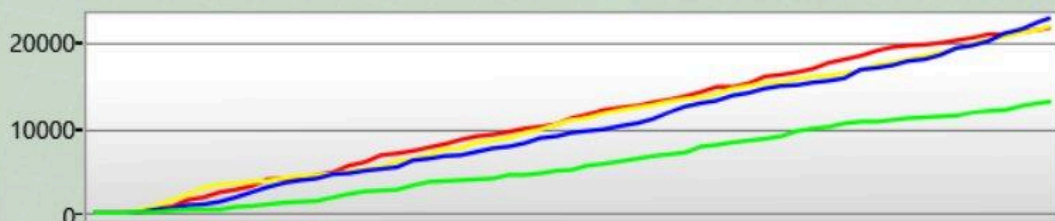

RUHR LASERTAG
Der Pott lebt und strahlt