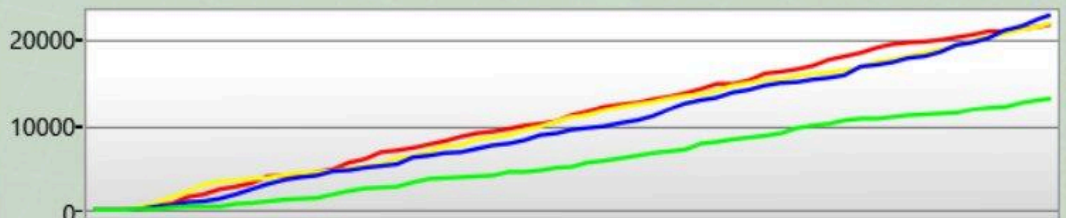

RUHR LASERTAG
Der Pott lebt und strahlt