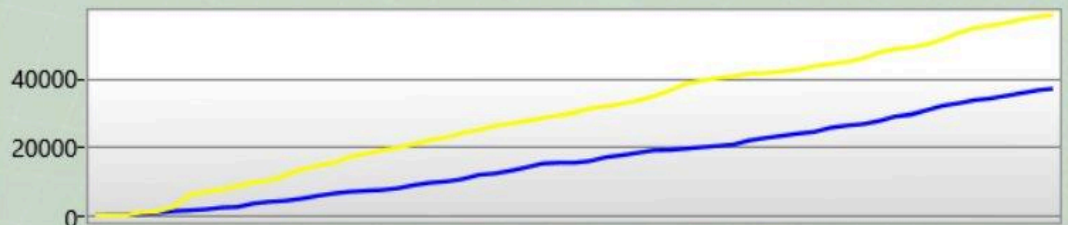

RUHR LASERTAG
Der Pott lebt und strahlt