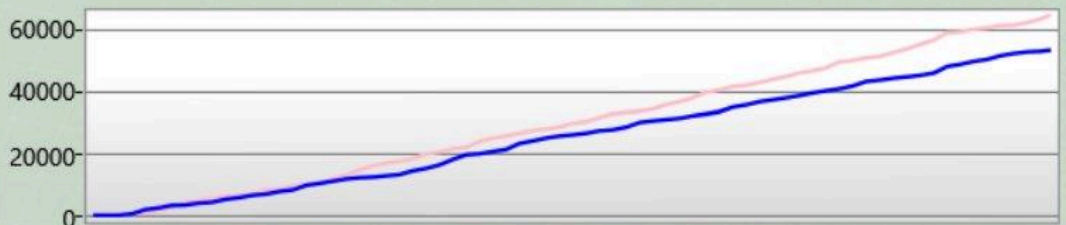

RUHR LASERTAG
Der Pott lebt und strahlt