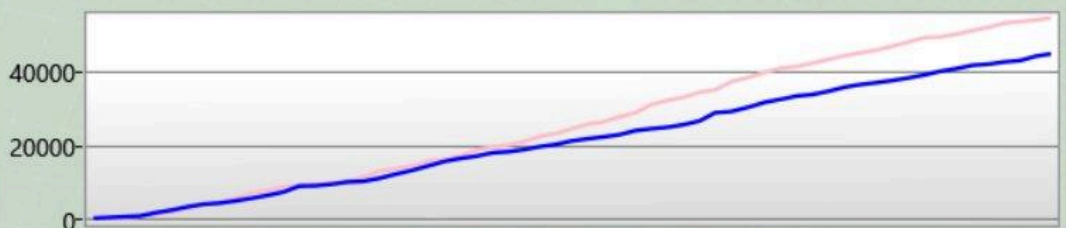

RUHR LASERTAG
Der Pott lebt und strahlt