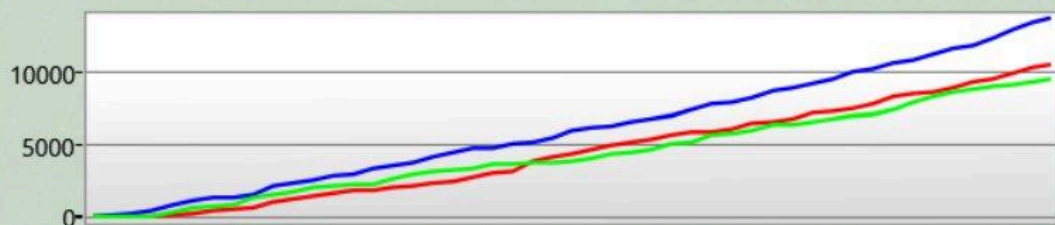

RUHR LASERTAG
Der Pott lebt und strahlt