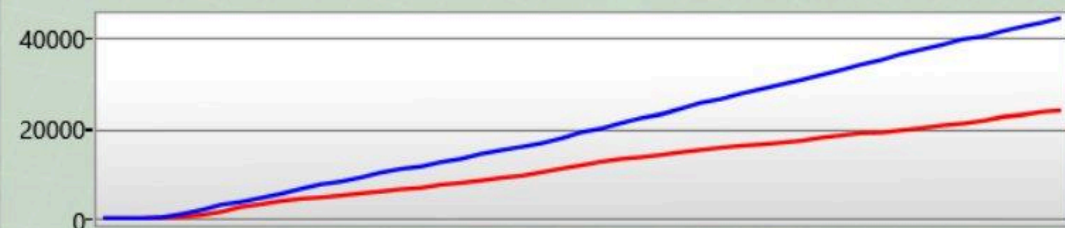

RUHR LASERTAG
Der Pott lebt und strahlt