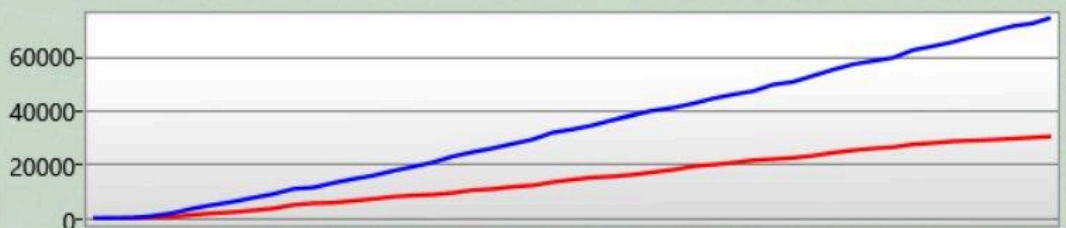

RUHR LASERTAG
Der Pott lebt und strahlt