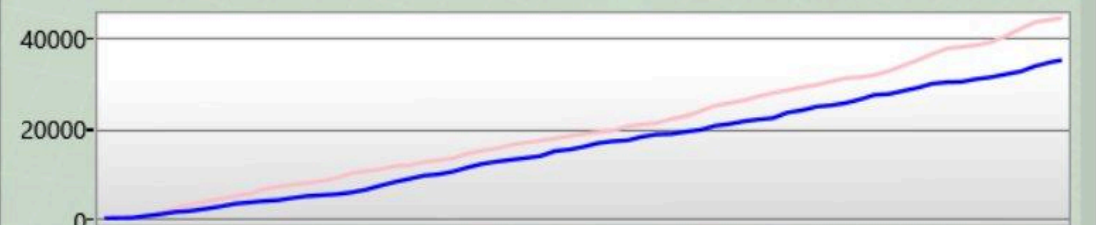

RUHR LASERTAG
Der Pott lebt und strahlt