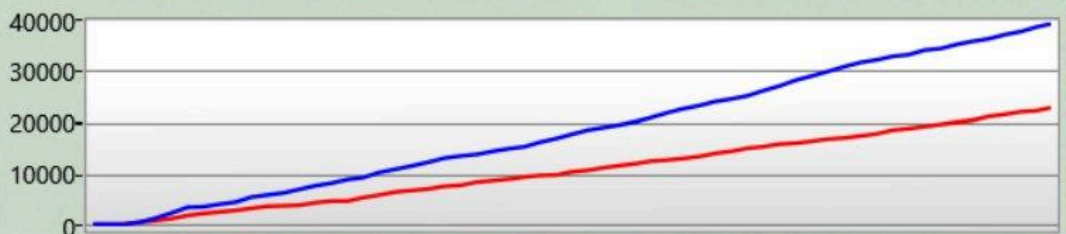

RUHR LASERTAG
Der Pott lebt und strahlt