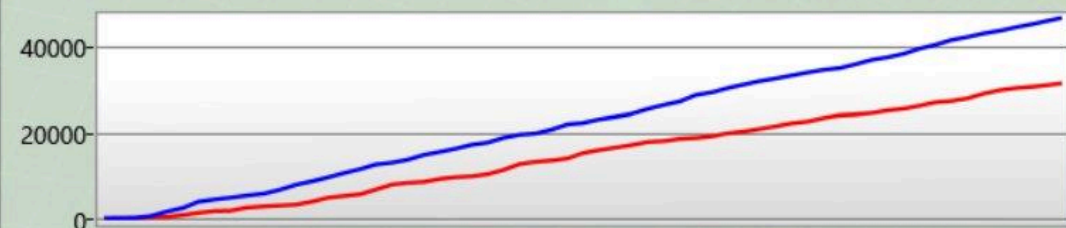

RUHR LASERTAG
Der Pott lebt und strahlt