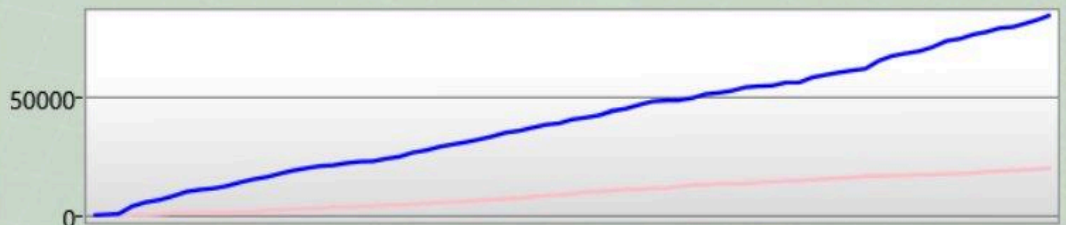

RUHR LASERTAG
Der Pott lebt und strahlt