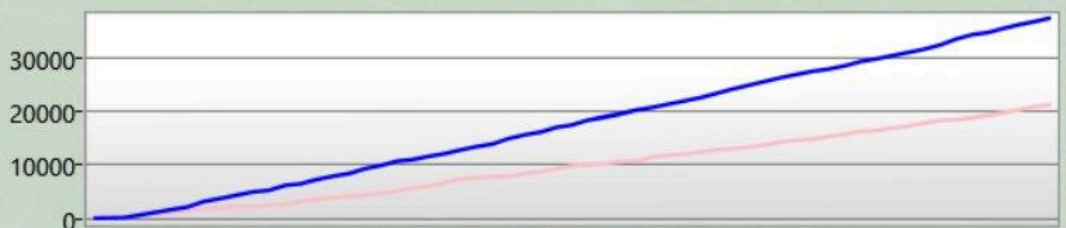

Du hast getroffen 6

hat dich getroffen 11

Ruhr Lasertag Bochum

Herner Str. 221-223

44809 Bochum

0234-95043209

RUHR LASERTAG  
Der Pott lebt und strahlt