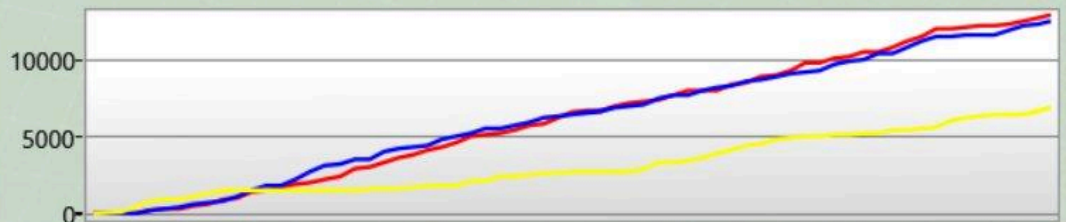

RUHR LASERTAG
Der Pott lebt und strahlt