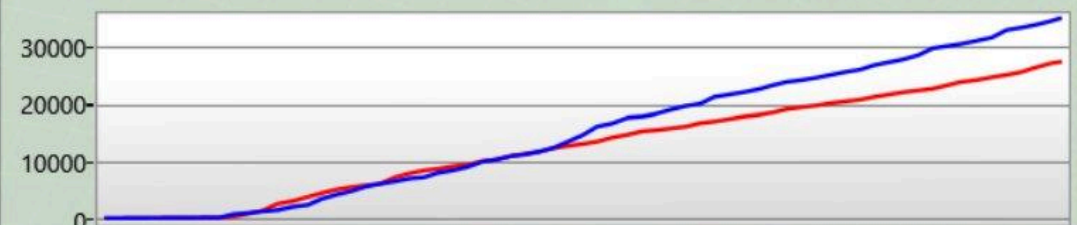

RUHR LASERTAG
Der Pott lebt und strahlt