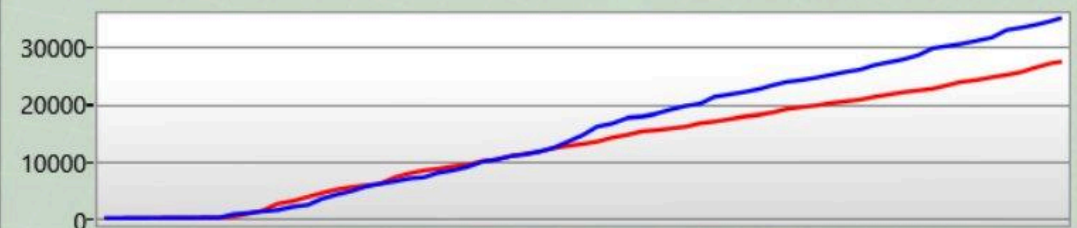

RUHR LASERTAG
Der Pott lebt und strahlt