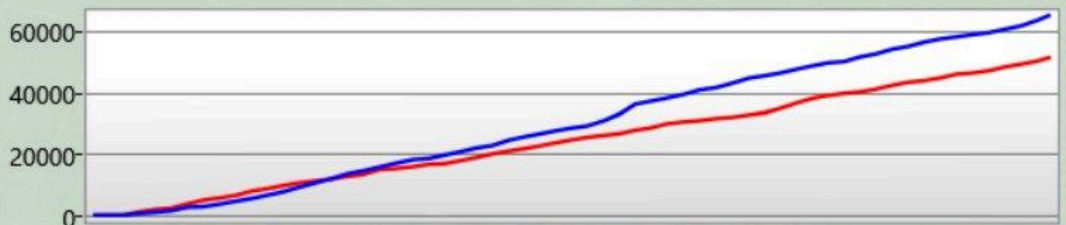

RUHR LASERTAG
Der Pott lebt und strahlt