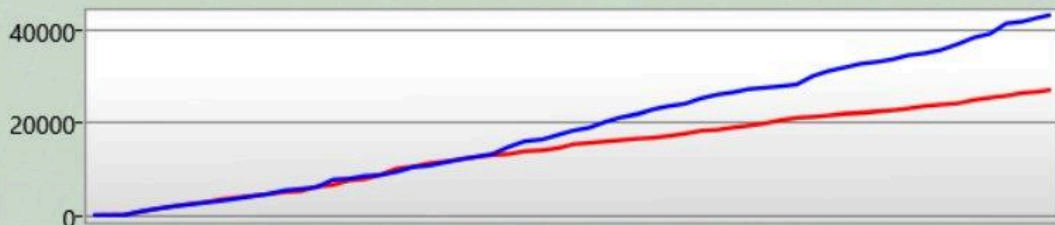

RUHR LASERTAG
Der Pott lebt und strahlt