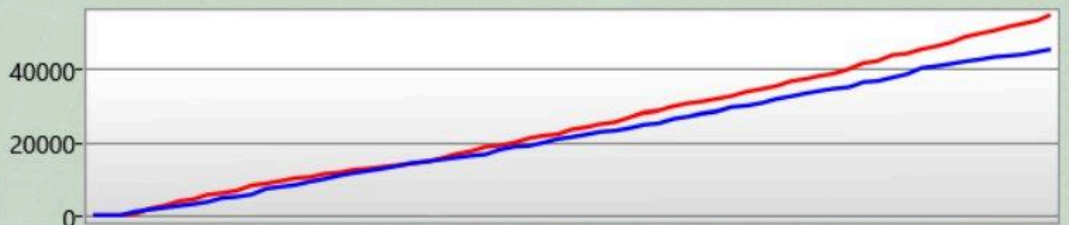

Rücken

Du hast getroffen 11

hat dich getroffen 10

Phasor

Du hast getroffen 16

hat dich getroffen 10

Ruhr Lasertag Bochum
 Herner Str. 221-223
 44809 Bochum
 0234-95043209

RUHR LASERTAG