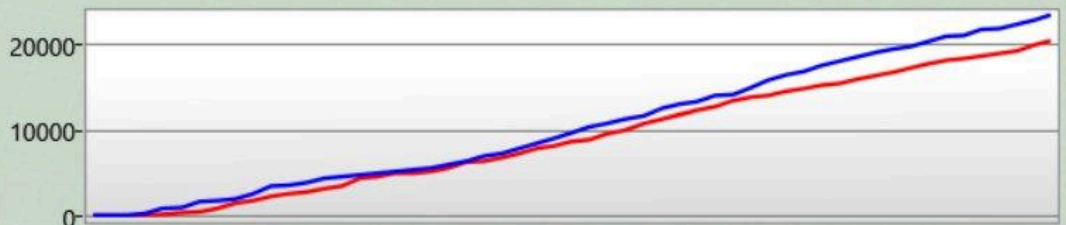

RUHR LASERTAG
Der Pott lebt und strahlt