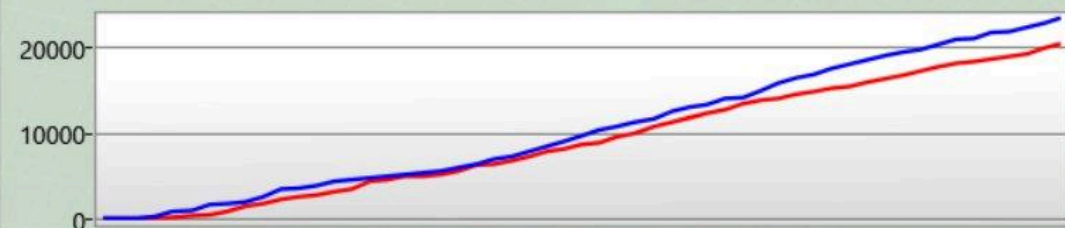

RUHR LASERTAG
Der Pott lebt und strahlt