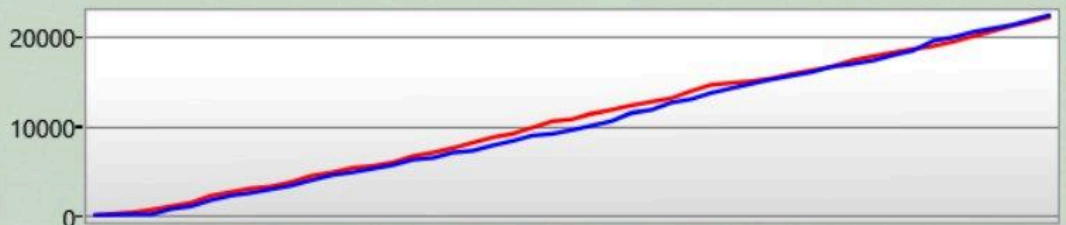

Rücken

Du hast getroffen 8

hat dich getroffen 9

Phasor

Du hast getroffen 1

hat dich getroffen 3

Ruhr Lasertag Bochum
 Herner Str. 221-223
 44809 Bochum
 0234-95043209

RUHR LASERTAG
 Der Pott lebt und strahlt