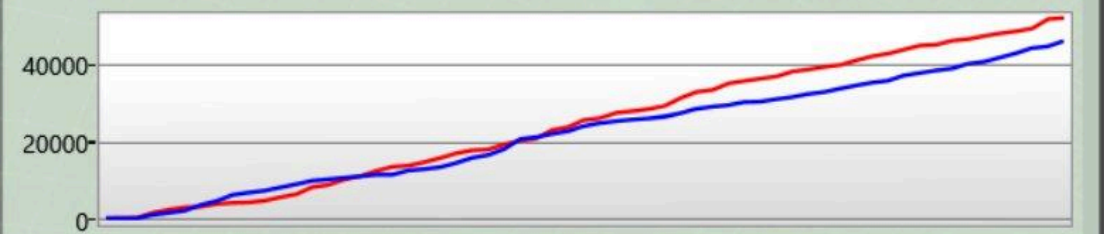

RUHR LASERTAG
Der Pott lebt und strahlt