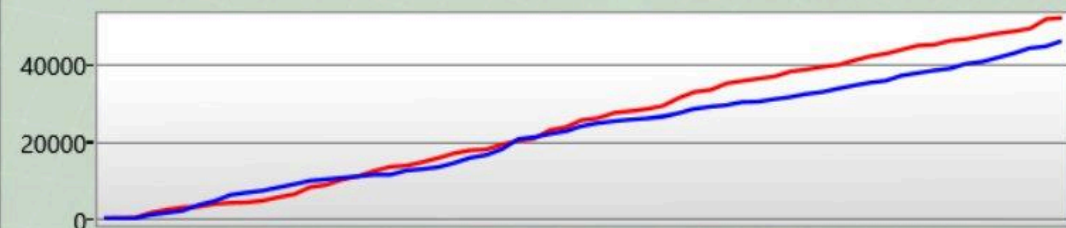

RUHR LASERTAG
Der Pott lebt und strahlt